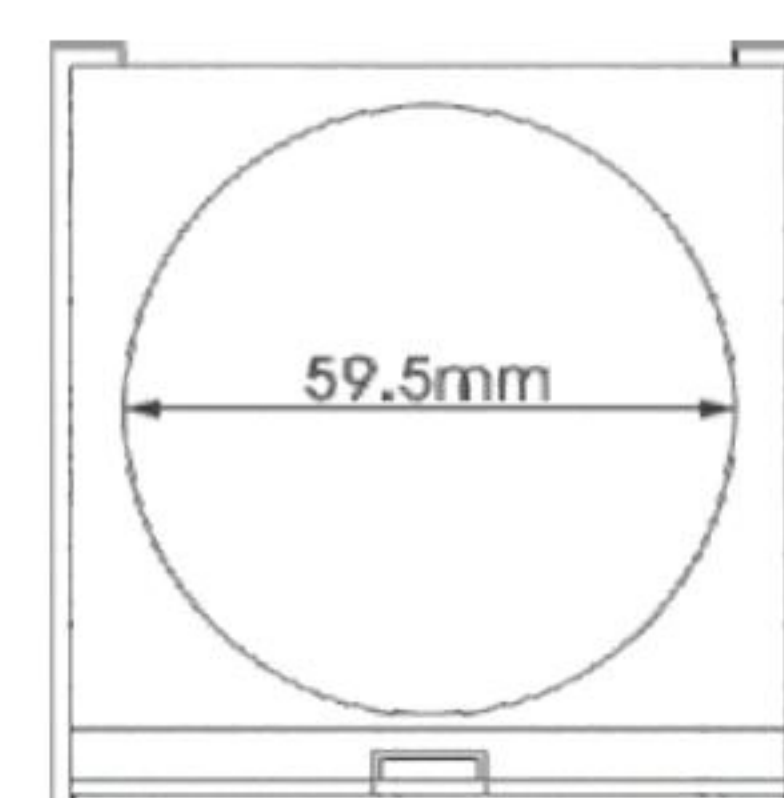

# VIBE

**HG-7482**  
SIZE:L95.2\*W48.6\*H13MM

**HG-7483A**  
SIZE:L95.5\*W58\*H16MM

**HG-7483B**  
SIZE:L95.5\*W58\*H16MM

**HG-7484**  
SIZE:L66\*W66\*H18.5MM

**HG-7017A**  
SIZE:L75\*W74.3\*H16.5MM

**HG-7017B**  
SIZE:L75\*W74.3\*H16.5MM

**HG-7017C**  
SIZE:L75\*W74.3\*H16.5MM

**HG-7017D**  
SIZE:L75\*W74.3\*H16.5MM