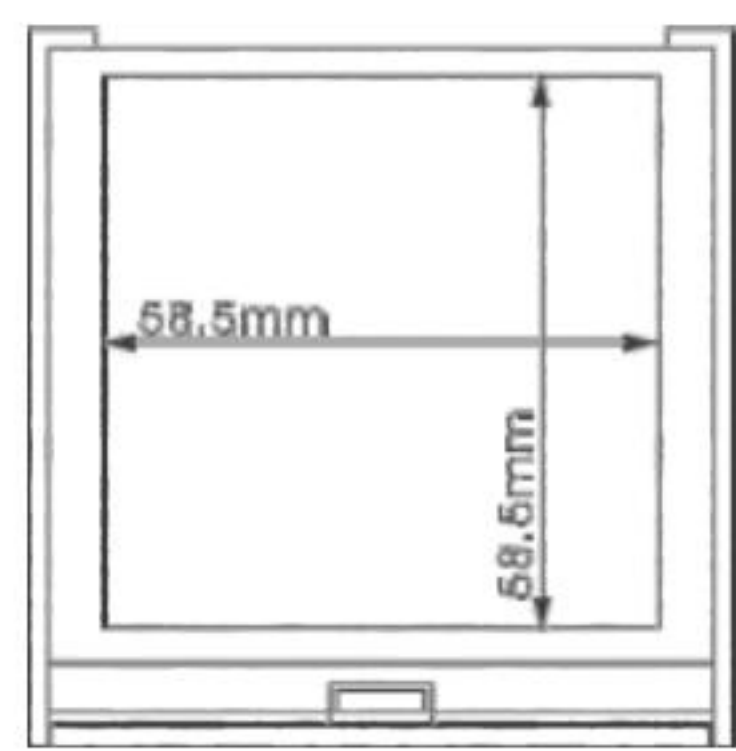

VIBE

HG7017E
SIZE:L75*W74.3*H16.5MM