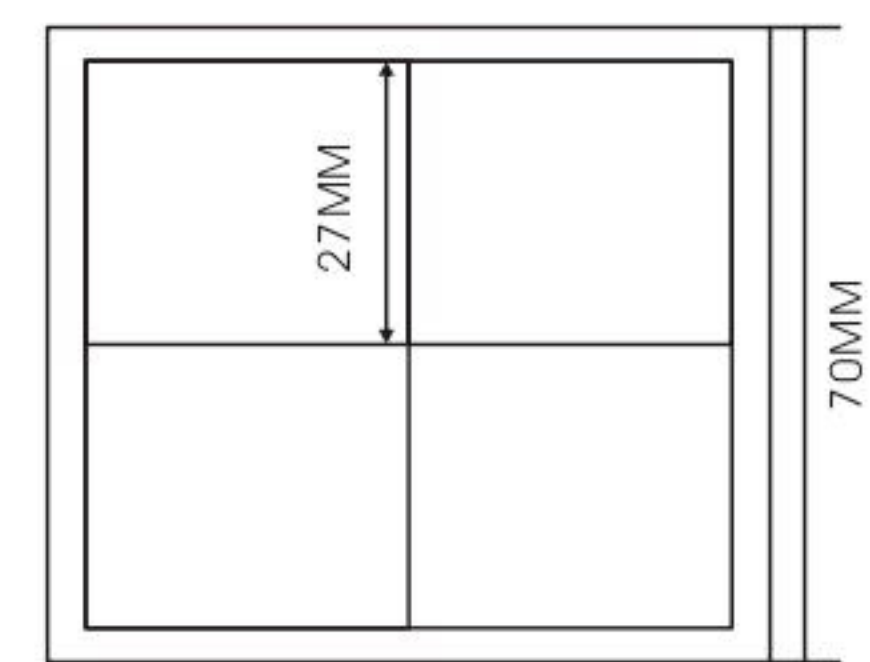

**HG-7017C**  
SIZE:L75\*W74.3\*H16.5MM

**HG-7017D**  
SIZE:L75\*W74.3\*H16.5MM

# VIBE

**HG7017E**  
SIZE:L75\*W74.3\*H16.5MM

**HG-7017F**  
SIZE:L75\*W74.3\*H16.5MM

**HG7141A**  
SIZE:L70.5\*W70.5\*H16.8MM

**HG7141D**  
SIZE:W70\*H17MM

**HG7141B**  
SIZE:L70.5\*W70.5\*H16.8MM

**HG7141C**  
SIZE:L70.5\*W70.5\*H16.8MM