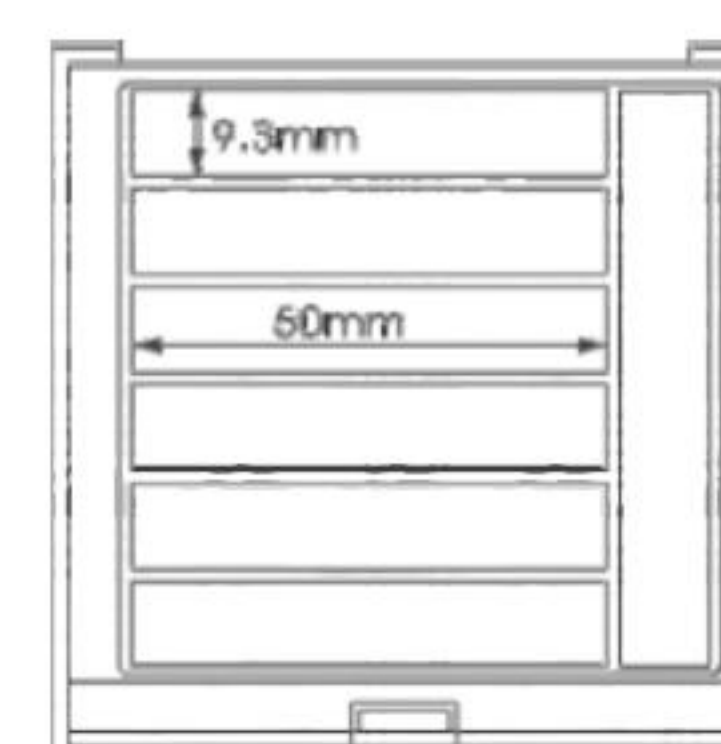

# VIBE

**HG-7482**  
SIZE:L95.2\*W48.6\*H13MM

**HG-7483A**  
SIZE:L95.5\*W58\*H16MM

**HG-7483B**  
SIZE:L95.5\*W58\*H16MM

**HG-7484**  
SIZE:L66\*W66\*H18.5MM

**HG-7017A**  
SIZE:L75\*W74.3\*H16.5MM

**HG-7017B**  
SIZE:L75\*W74.3\*H16.5MM

**HG-7017C**  
SIZE:L75\*W74.3\*H16.5MM

**HG-7017D**  
SIZE:L75\*W74.3\*H16.5MM