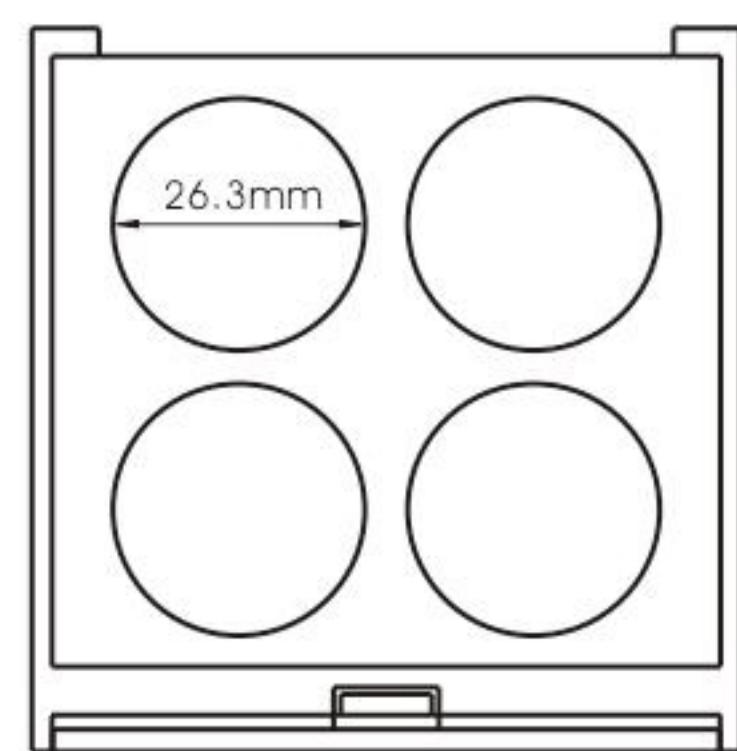

# VIBE

**HG-7482**  
SIZE:L95.2\*W48.6\*H13MM

**HG-7483A**  
SIZE:L95.5\*W58\*H16MM

**HG-7483B**  
SIZE:L95.5\*W58\*H16MM

**HG-7484**  
SIZE:L66\*W66\*H18.5MM

**HG-7017A**  
SIZE:L75\*W74.3\*H16.5MM

**HG-7017B**  
SIZE:L75\*W74.3\*H16.5MM

**HG-7017C**  
SIZE:L75\*W74.3\*H16.5MM

**HG-7017D**  
SIZE:L75\*W74.3\*H16.5MM

# VIBE

**HG7017E**  
SIZE:L75\*W74.3\*H16.5MM

**HG-7017F**  
SIZE:L75\*W74.3\*H16.5MM

**HG7141A**  
SIZE:L70.5\*W70.5\*H16.8MM

**HG7141D**  
SIZE:W70\*H17MM

**HG7141B**  
SIZE:L70.5\*W70.5\*H16.8MM

**HG7141C**  
SIZE:L70.5\*W70.5\*H16.8MM