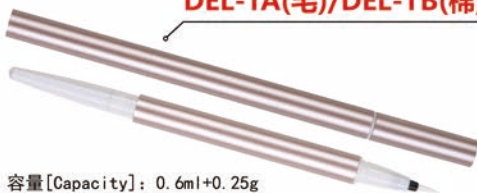

SEB04

容量[Capacity]: 0.1g
顶盖[Cover]: ABS电镀
笔身[Pen body]: 套铜
套刷[Brush set]: ABS
规格[Specifications]: 直径6.5mm 高154mm

EB2-01

容量[Capacity]: 0.1g+0.25g
顶盖[Cover]: ABS
笔身[Pen body]: ABS
规格[Specifications]: 直径10mm 高177mm

DEL-TA(毛)/DEL-TB(棉)

容量[Capacity]: 0.6ml+0.25g
顶盖[Cover]: ABS
笔身[Pen body]: ABS
套刷[Brush set]: PP
规格[Specifications]: 直径9.8mm 高161mm

眉笔

3DEB02

3DEB03

EB08

容量[Capacity]: 0.25g+0.3g
顶盖[Cover]: ABS
笔身[Pen body]: ABS
规格[Specifications]: 直径9.8mm 高157mm